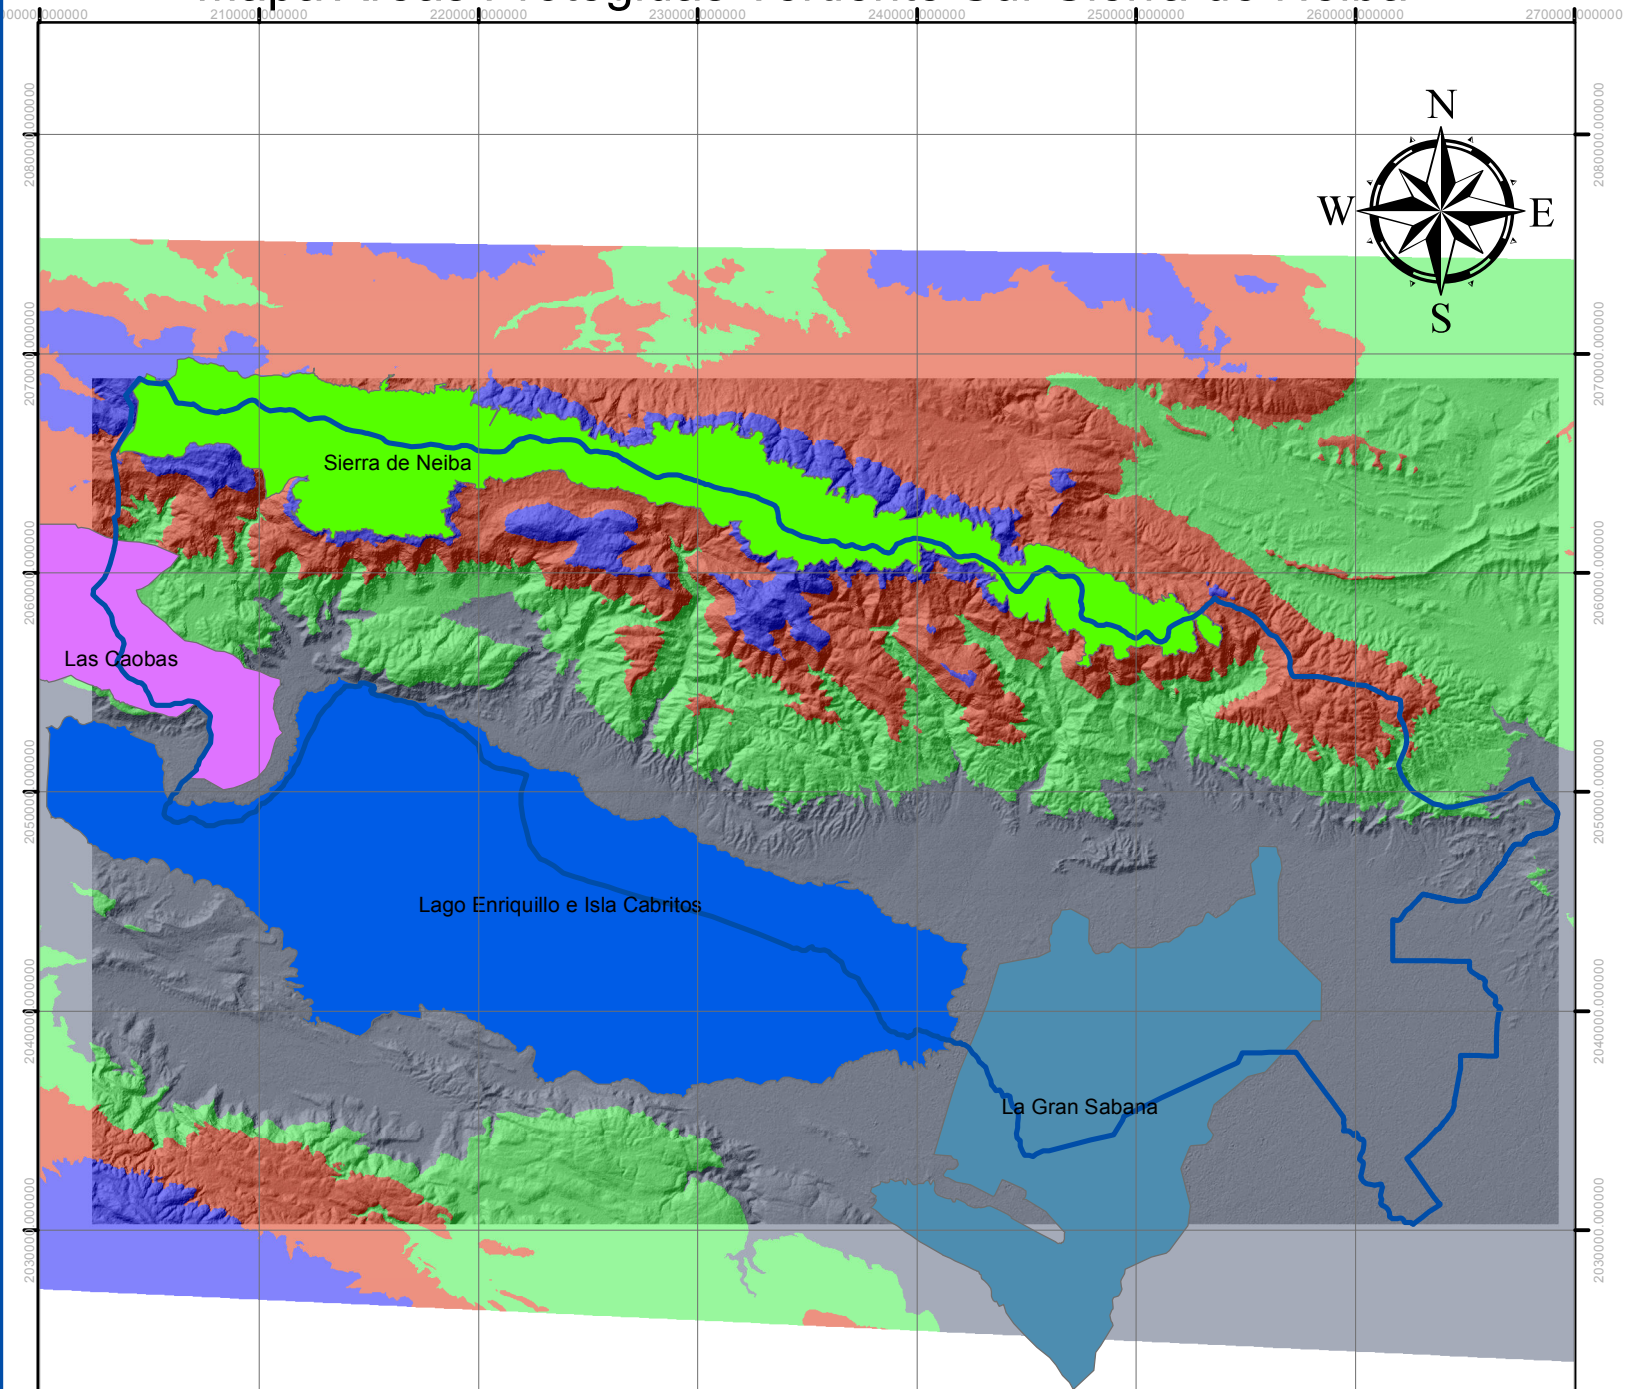

Mapa Areas Protegidas Vertientes Sur Sierra de Neiba

Leyenda

zona_sierra_neyba

Aps_Sierra_de_Neiba

<all other values>

NOMBRE

La Gran Sabana

Lago Enriqueillo e Isla Cabritos

Las Caobas

Sierra de Neiba

1

2

3

4

Value

High : 255

Low : 0

cortehillshade.tif

0 4,200 8,400 16,800 25,200 33,600 Kilometros

Biodiversidad en Paisajes Productivos