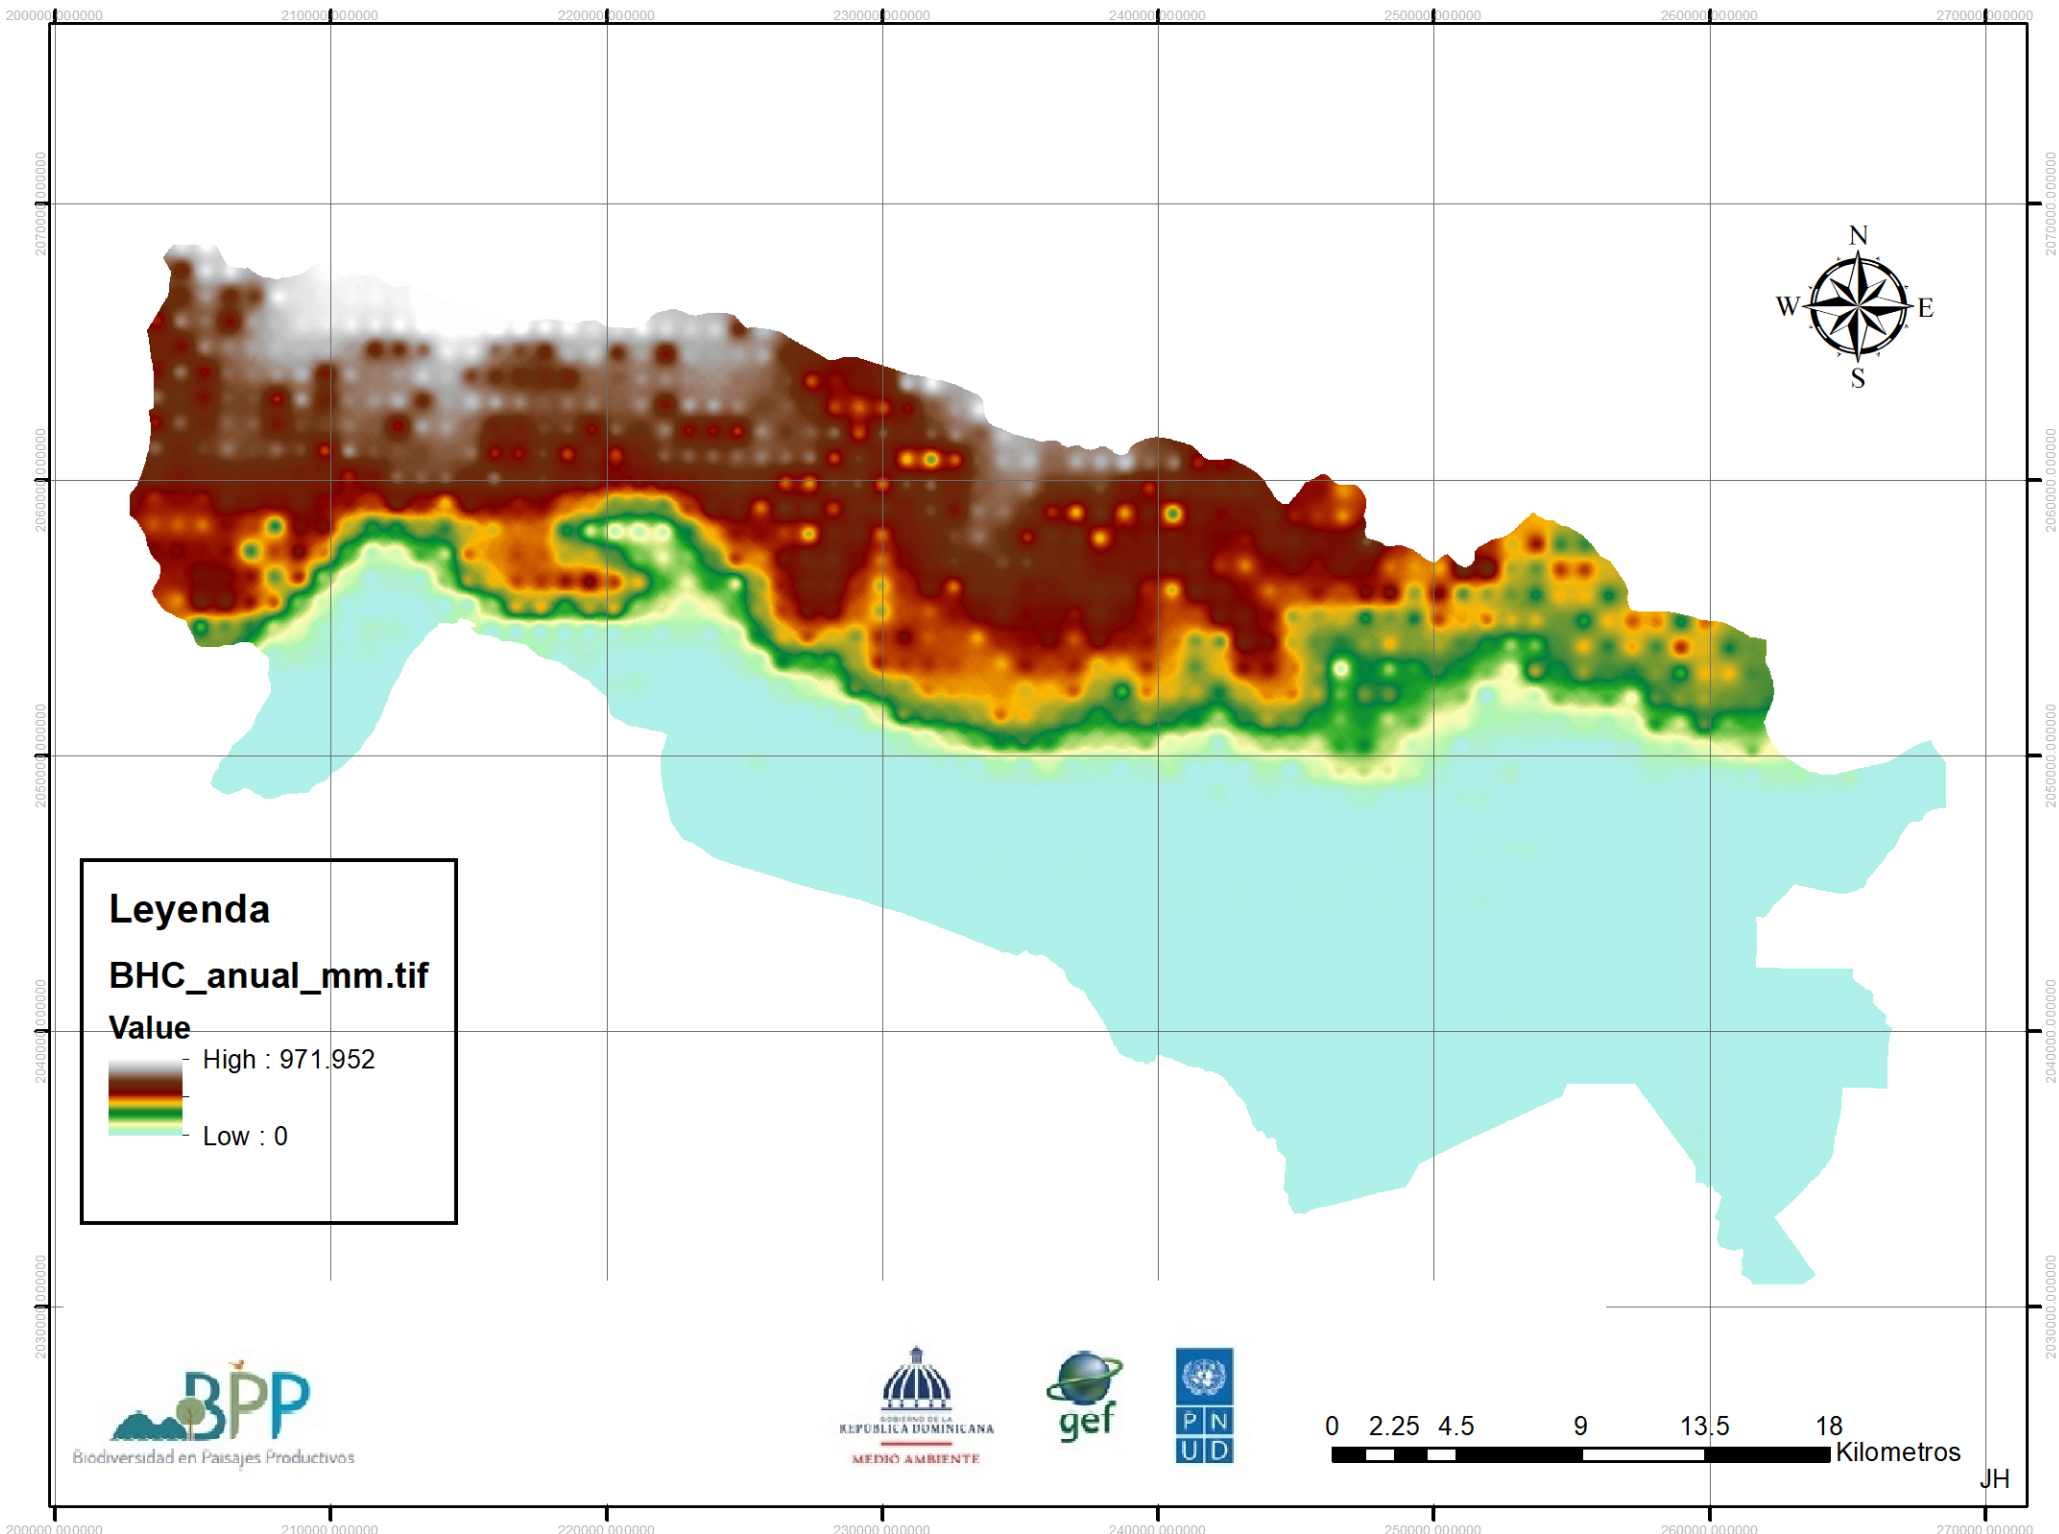

# Balance Hídrico Climático Sitio Piloto vertiente Sur Sierra de Neyba

## Leyenda

BHC\_anual\_mm.tif

Value

JH