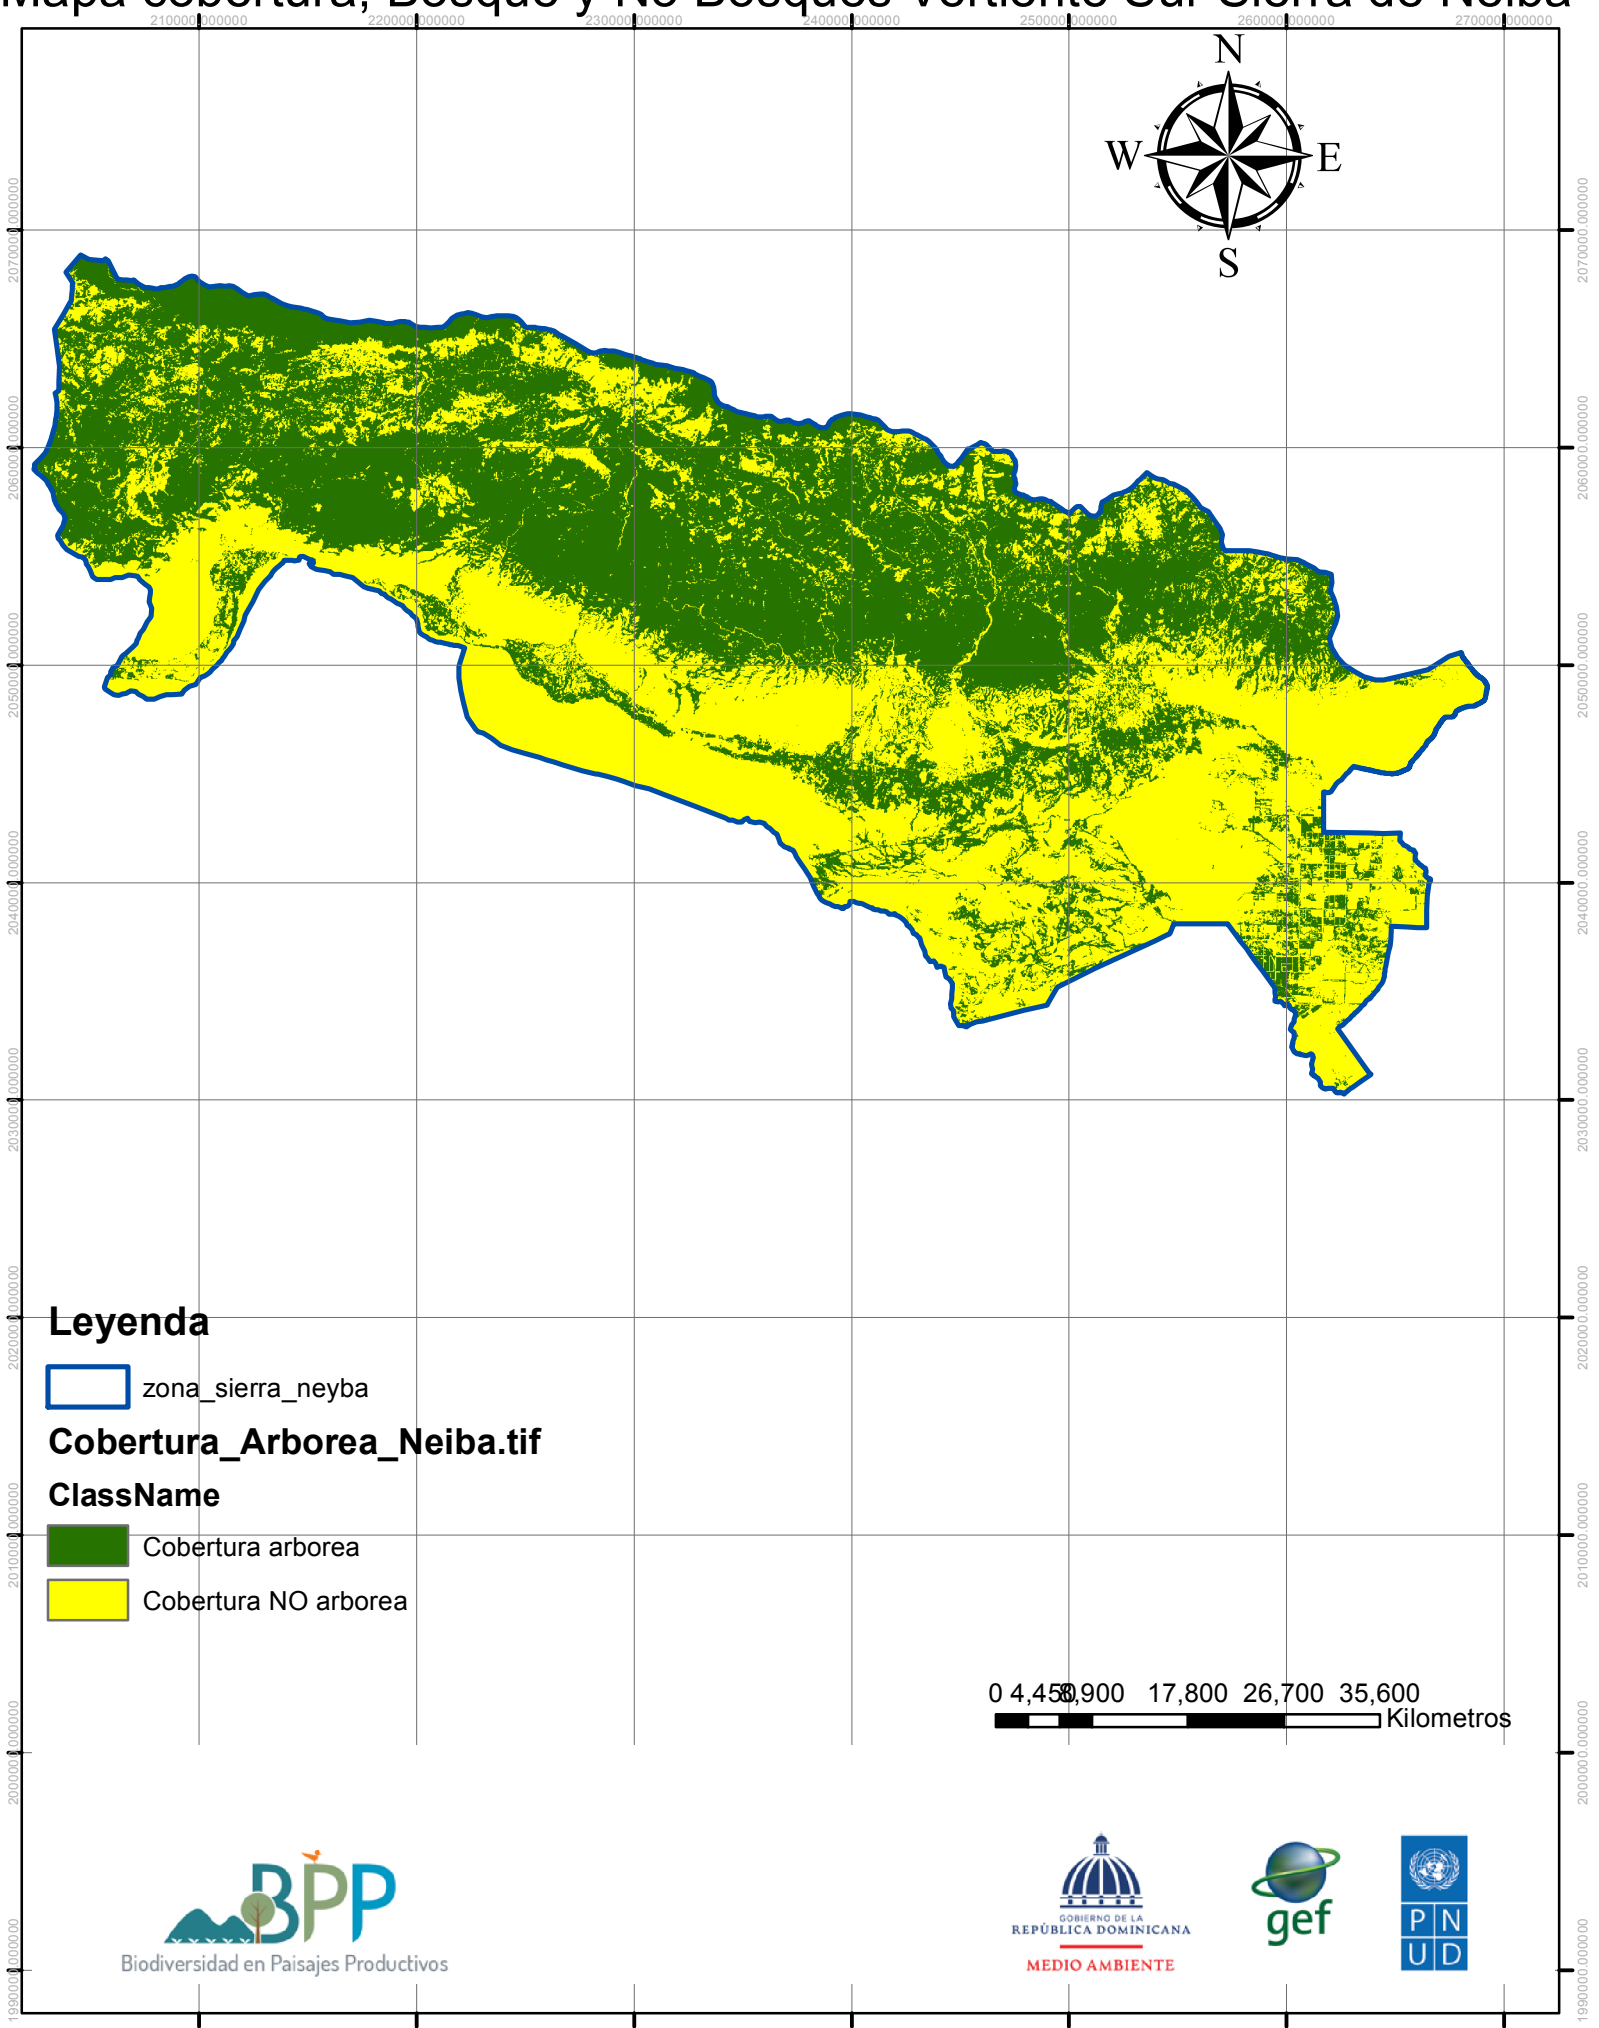

# Mapa cobertura, Bosque y No Bosques Vertiente Sur Sierra de Neiba

## Leyenda

 zona\_sierra\_neyba

### Cobertura\_Arborea\_Neiba.tif

#### ClassName

 Cobertura arborea

 Cobertura NO arborea

0 4,450 8,900 17,800 26,700 35,600  
Kilometros