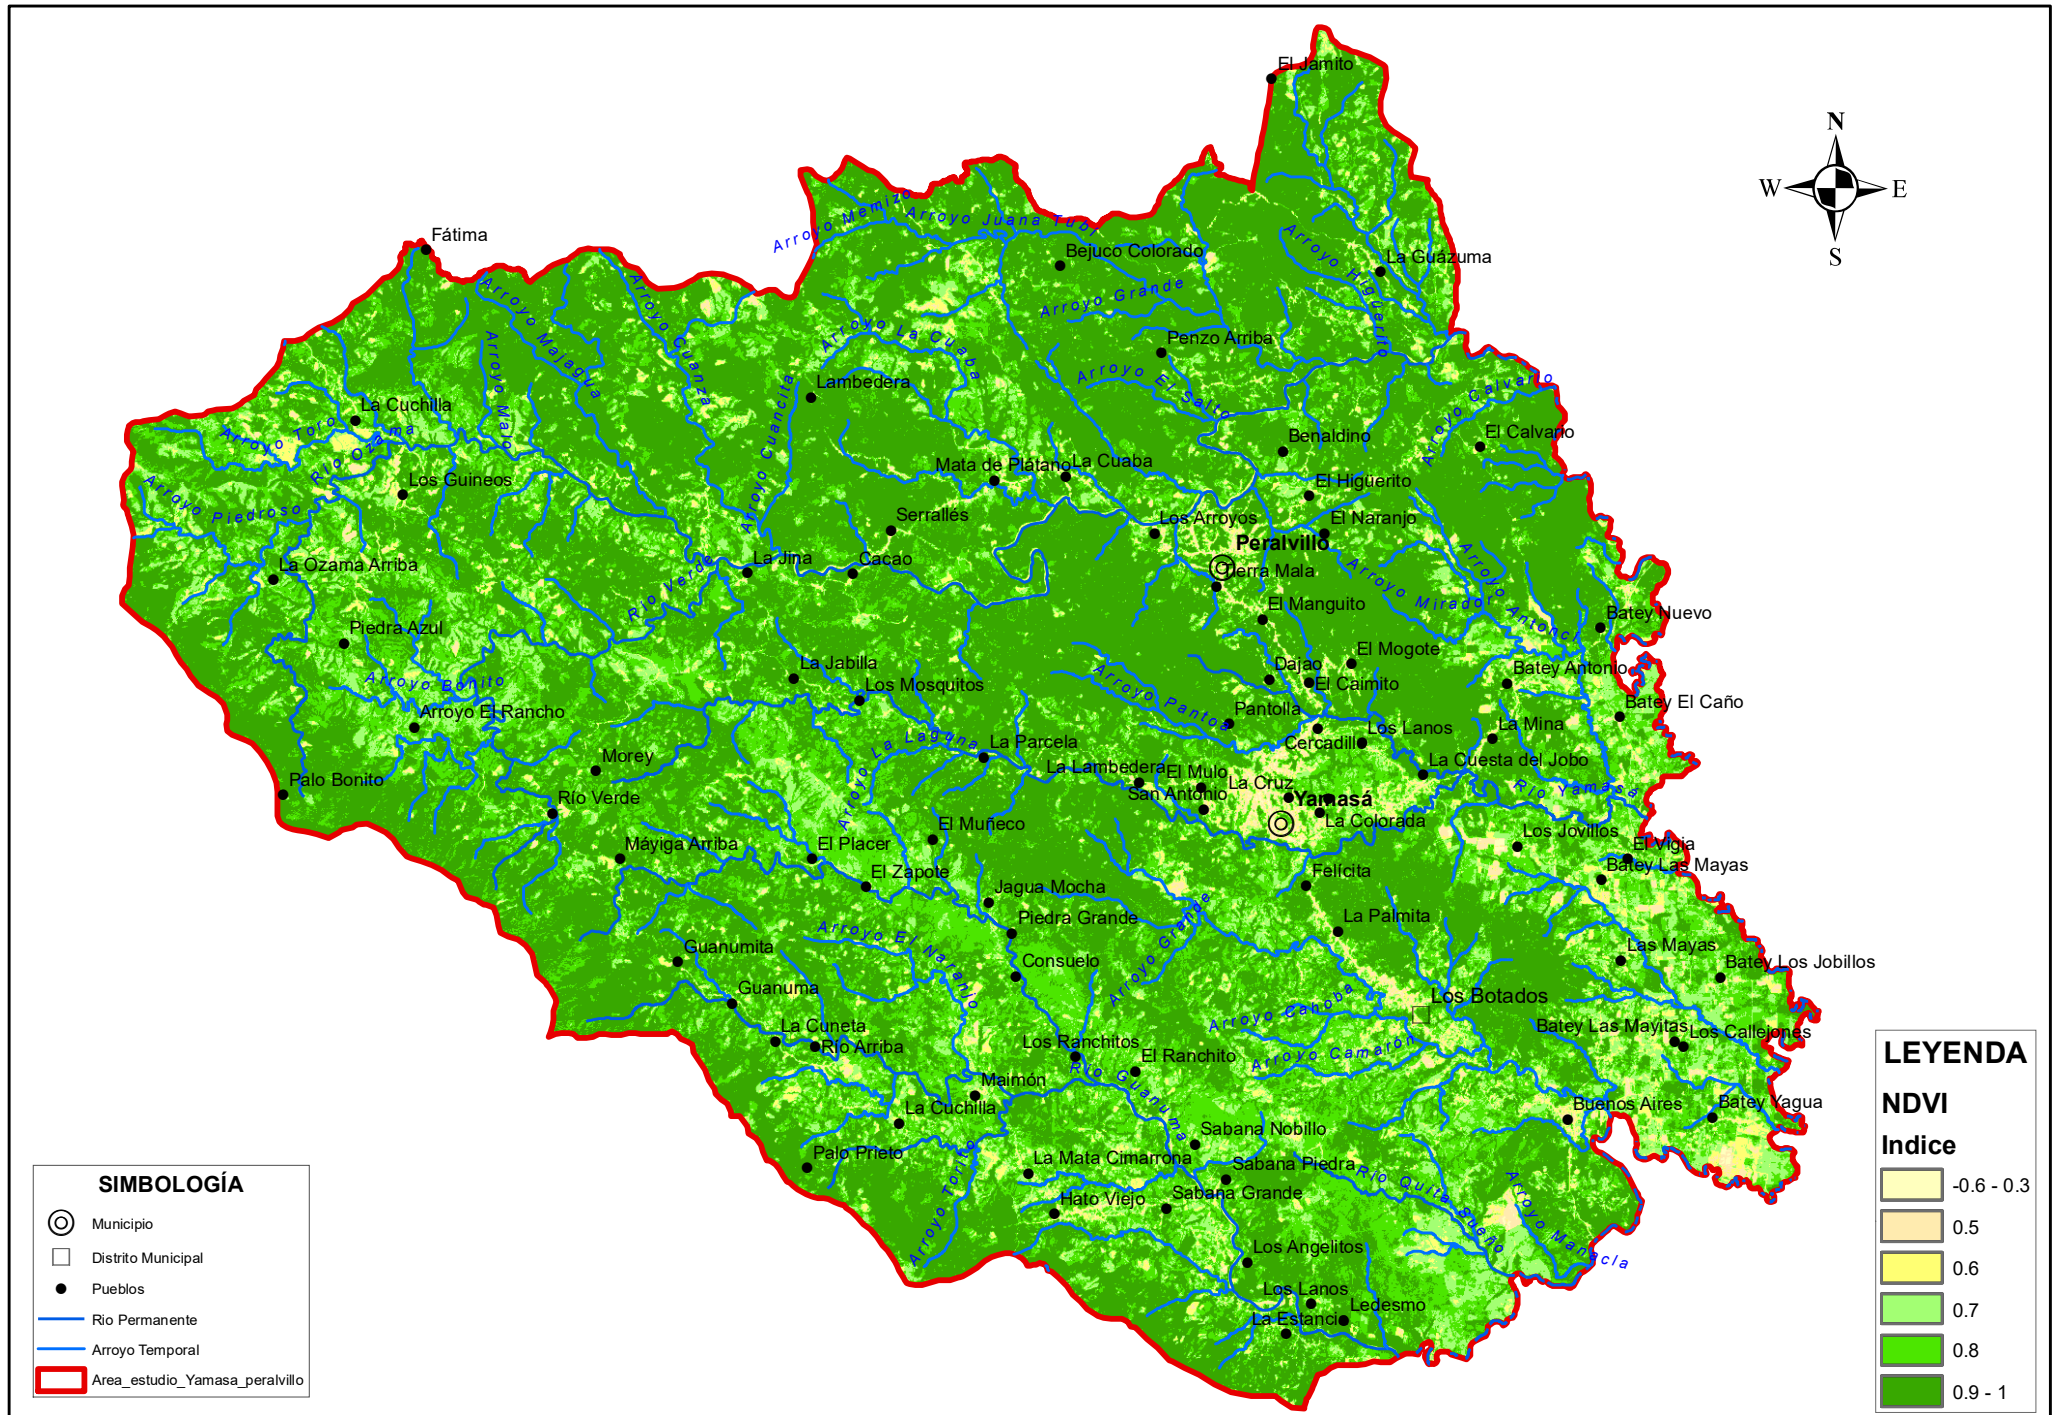

ÍNDICE DE VEGETACIÓN DIFERENCIAL NORMALIZADA (NDVI) - PROYECTO YAMASA - PERALVILLO

SIMBOLOGÍA

- ⊙ Municipio
- Distrito Municipal
- Pueblos
- Río Permanente
- Arroyo Temporal
- ▭ Area_estudio_Yamasa_peralvillo

LEYENDA

NDVI

Indice

- -0.6 - 0.3
- 0.5
- 0.6
- 0.7
- 0.8
- 0.9 - 1