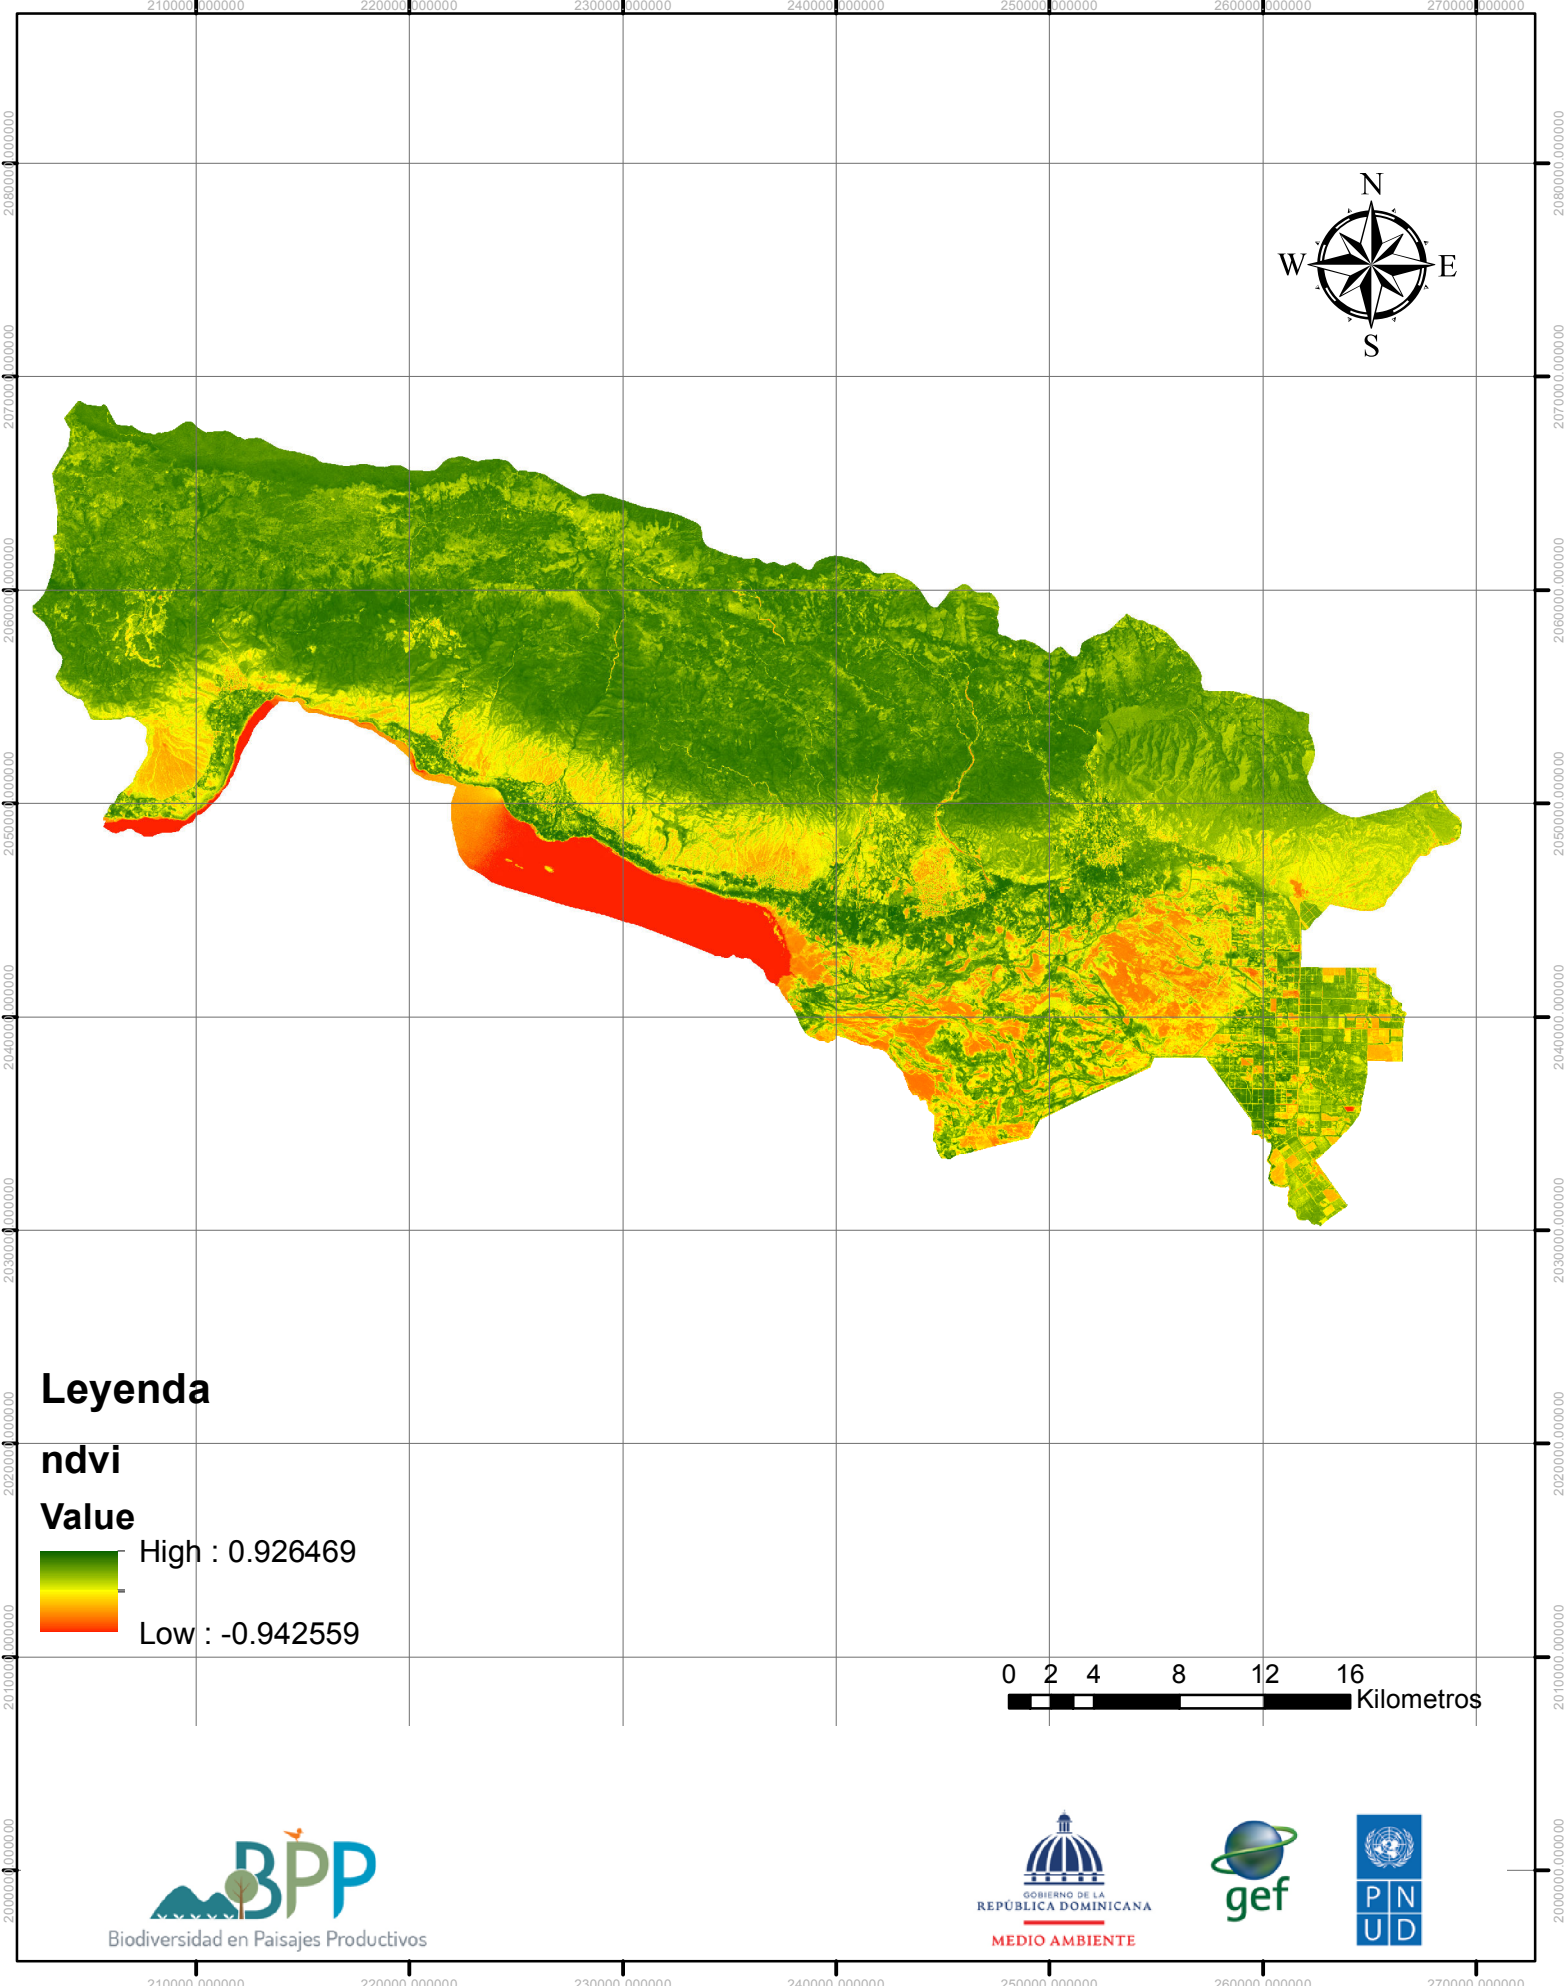

# Indice de Vegetación de Diferencia Normalizada, Vertiente Sur Sierra de Neiba

## Leyenda

ndvi

Value