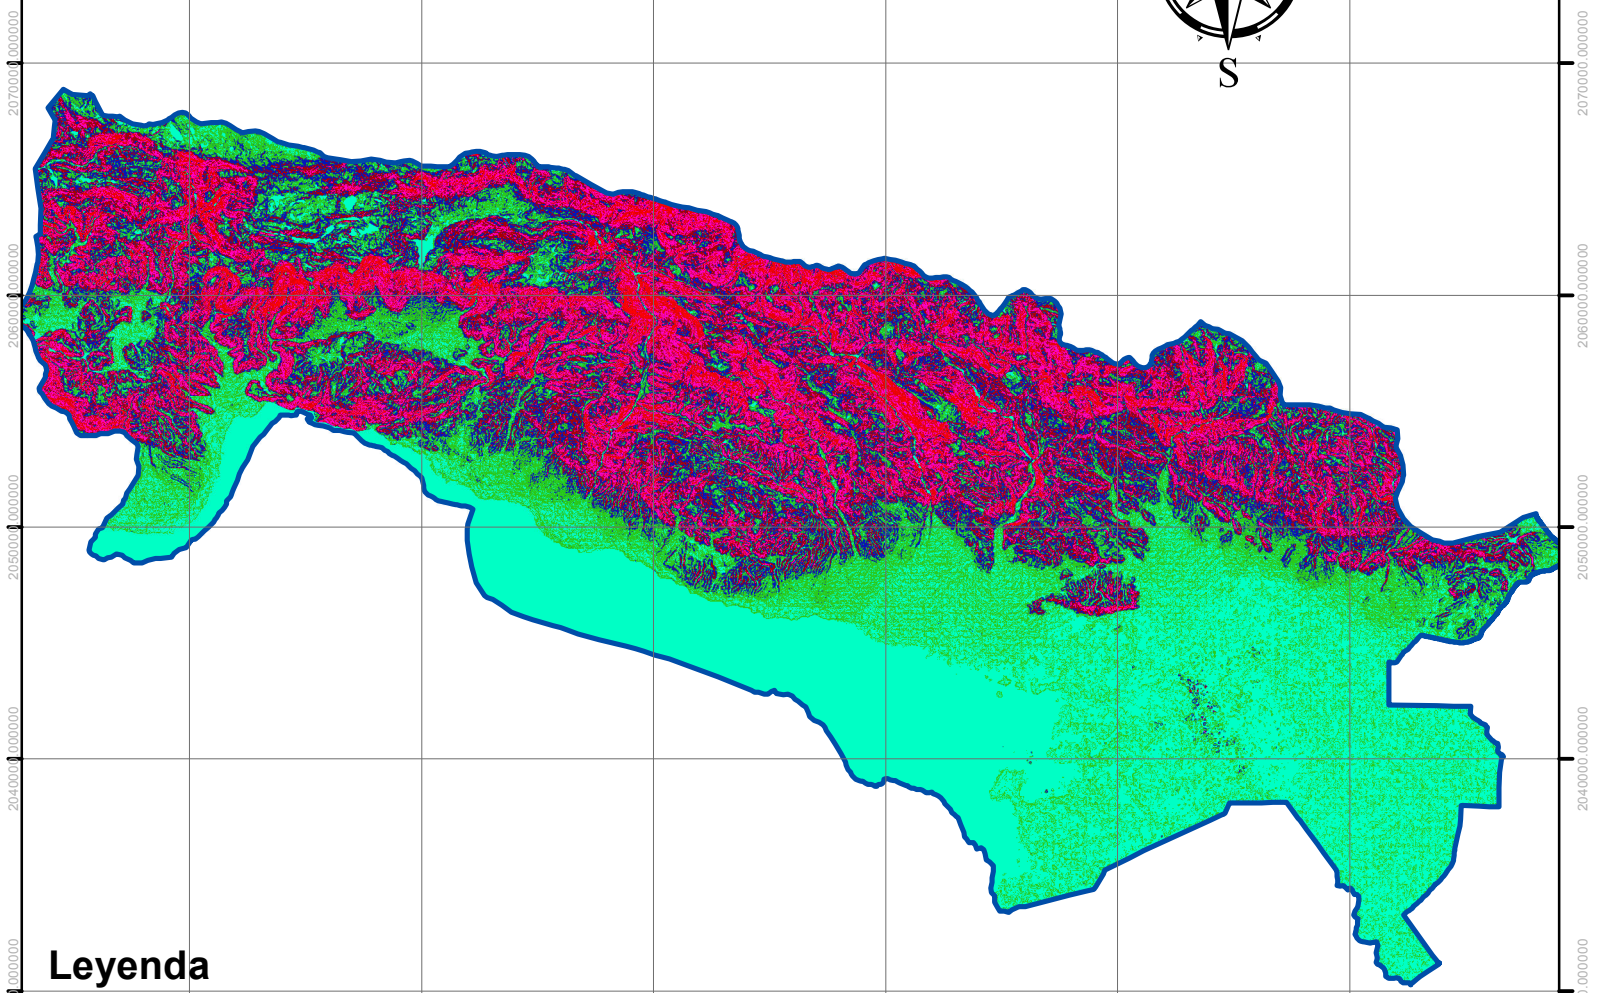

# Mapa pendiente en por ciento Vertiente Sur Sierra de Neiba

210000.000000 220000.000000 230000.000000 240000.000000 250000.000000 260000.000000

## Leyenda

-  zona\_sierra\_neyba
-  10
-  20
-  30
-  40
-  50
-  60
-  70

0 4,150,300 16,600 24,900 33,200  
Kilometros

210000.000000 220000.000000 230000.000000 240000.000000 250000.000000 260000.000000