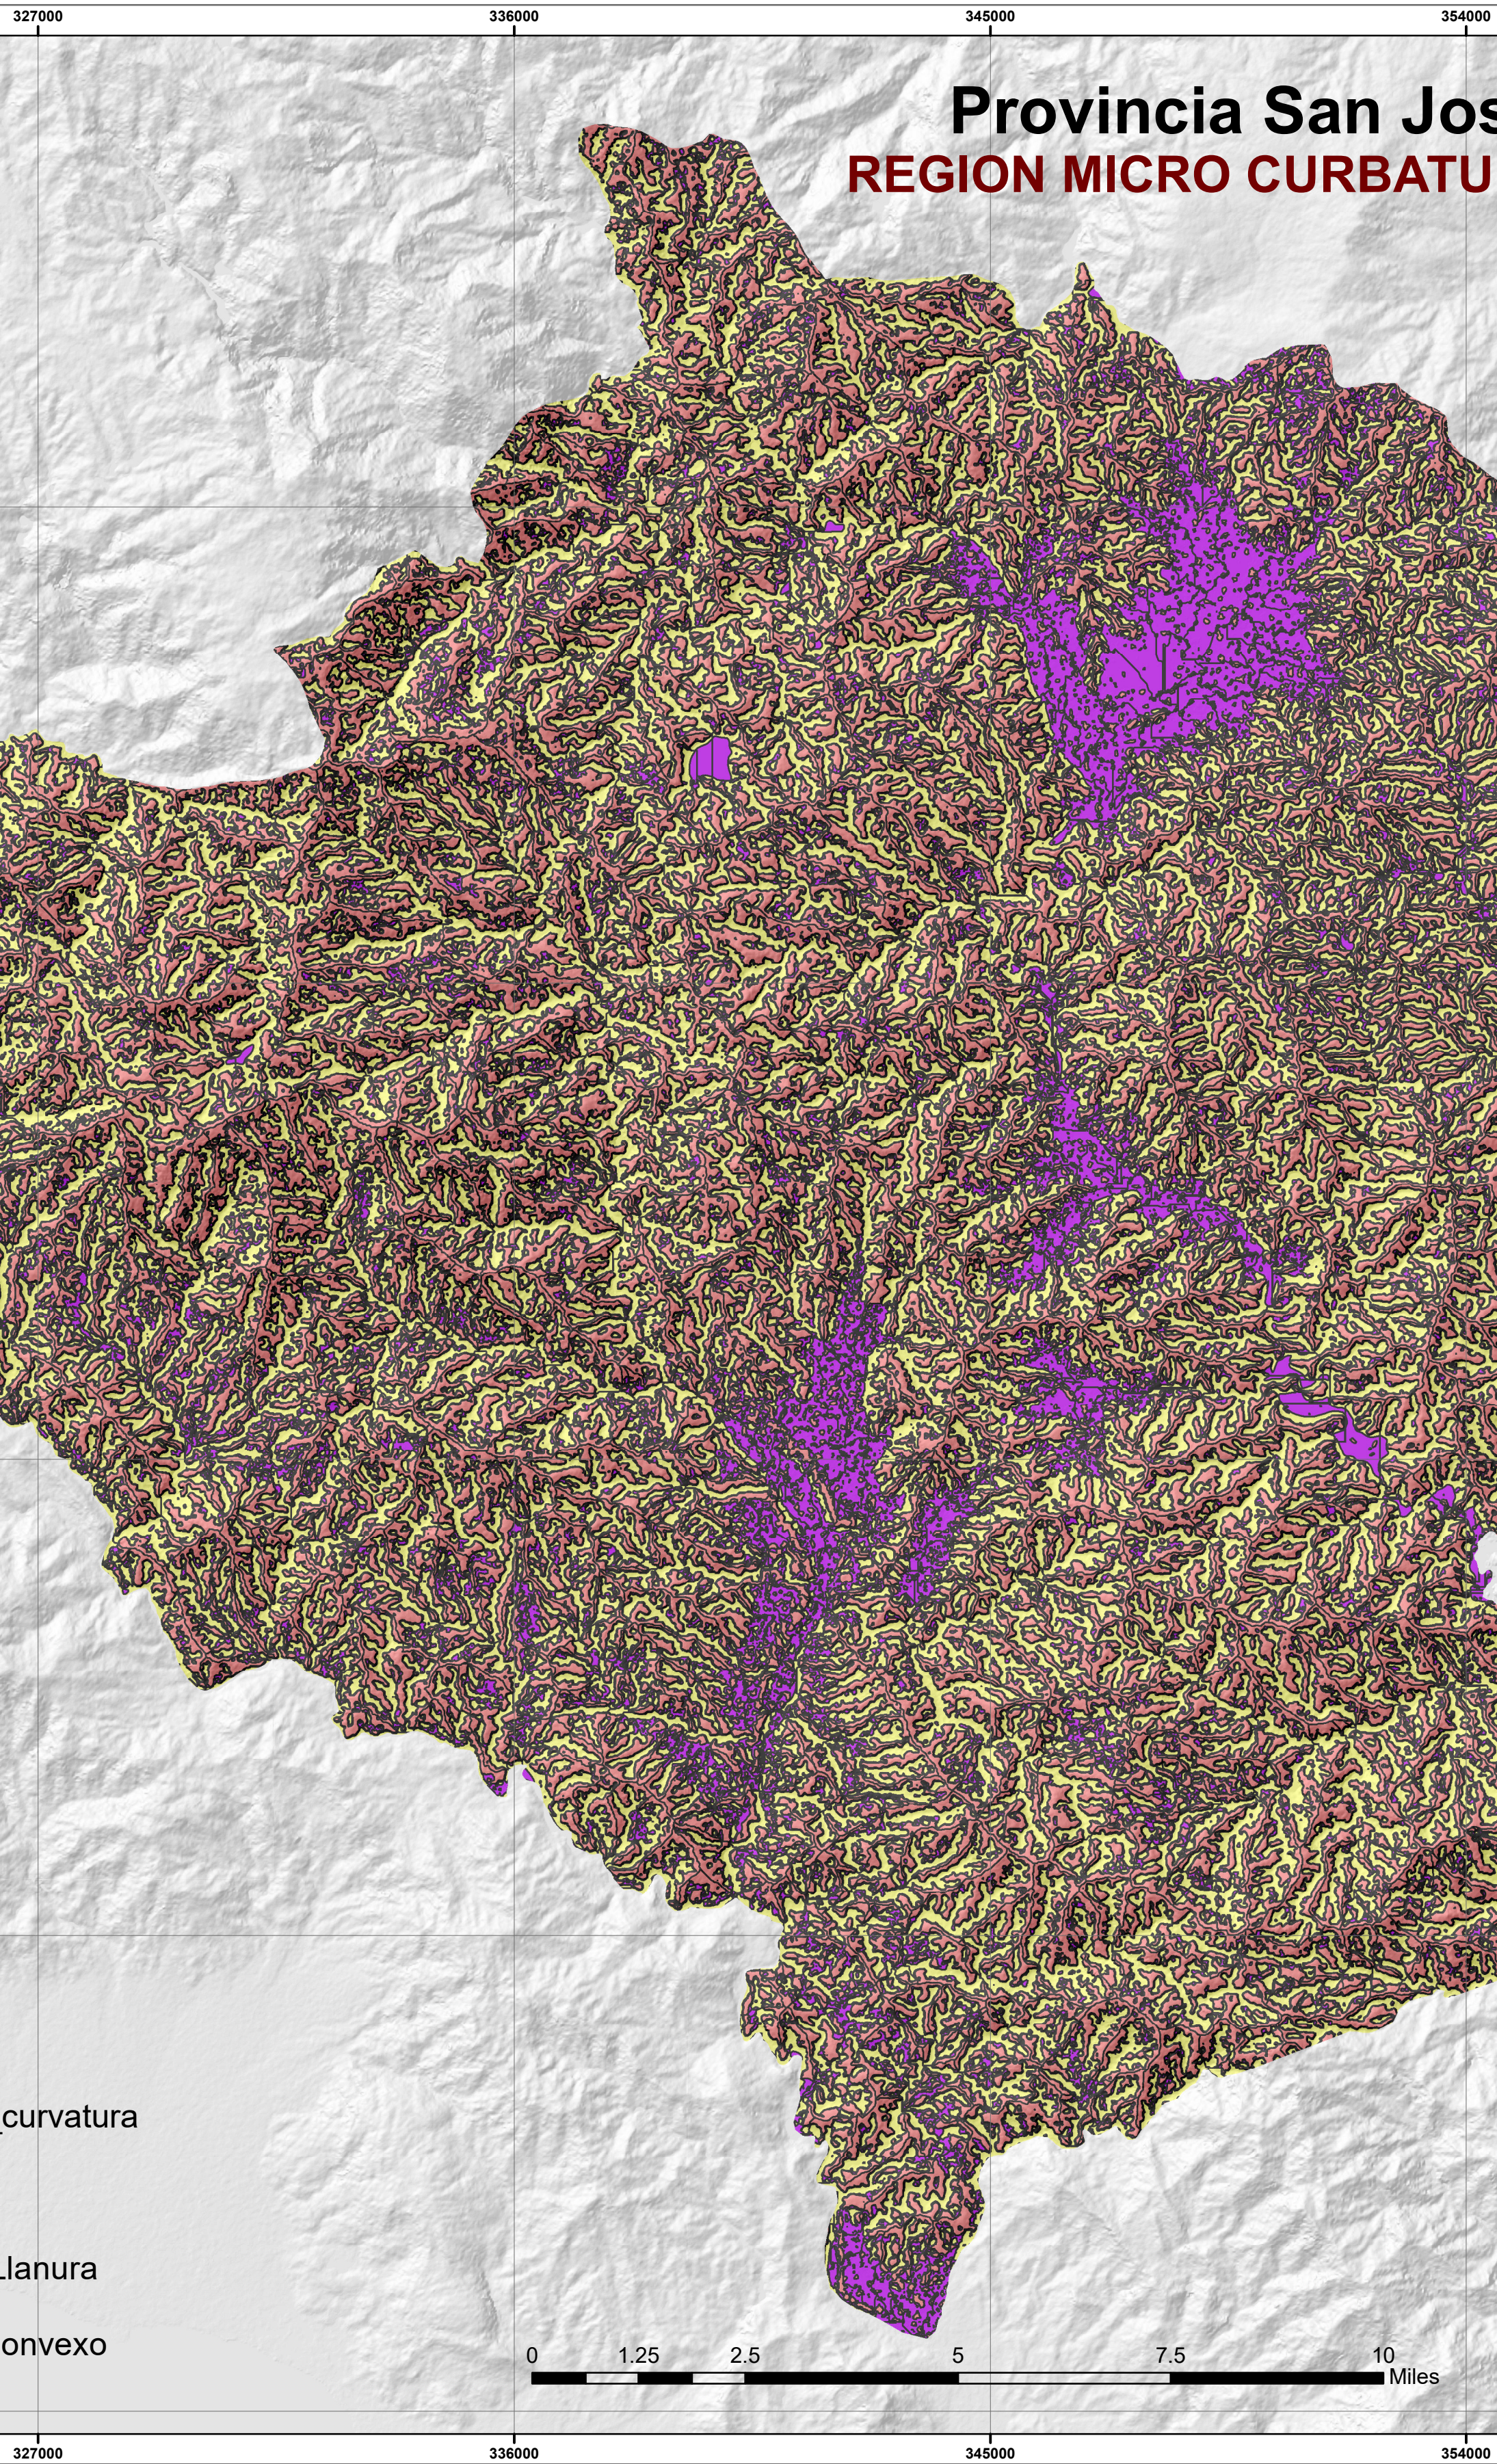

# Provincia San José de Ocoa

## REGION MICRO CURBATURA MICRO 9

2072000  
2063000  
2054000  
2045000  
2036000

### Leyenda

-  regiones\_microc\_curvatura
-  Cresta - Covexo
-  Ladueria Recta - Llanura
-  Pie de Ladera - Convexo

0 1.25 2.5 5 7.5 10 Miles

2072000  
2063000  
2054000  
2045000  
2036000