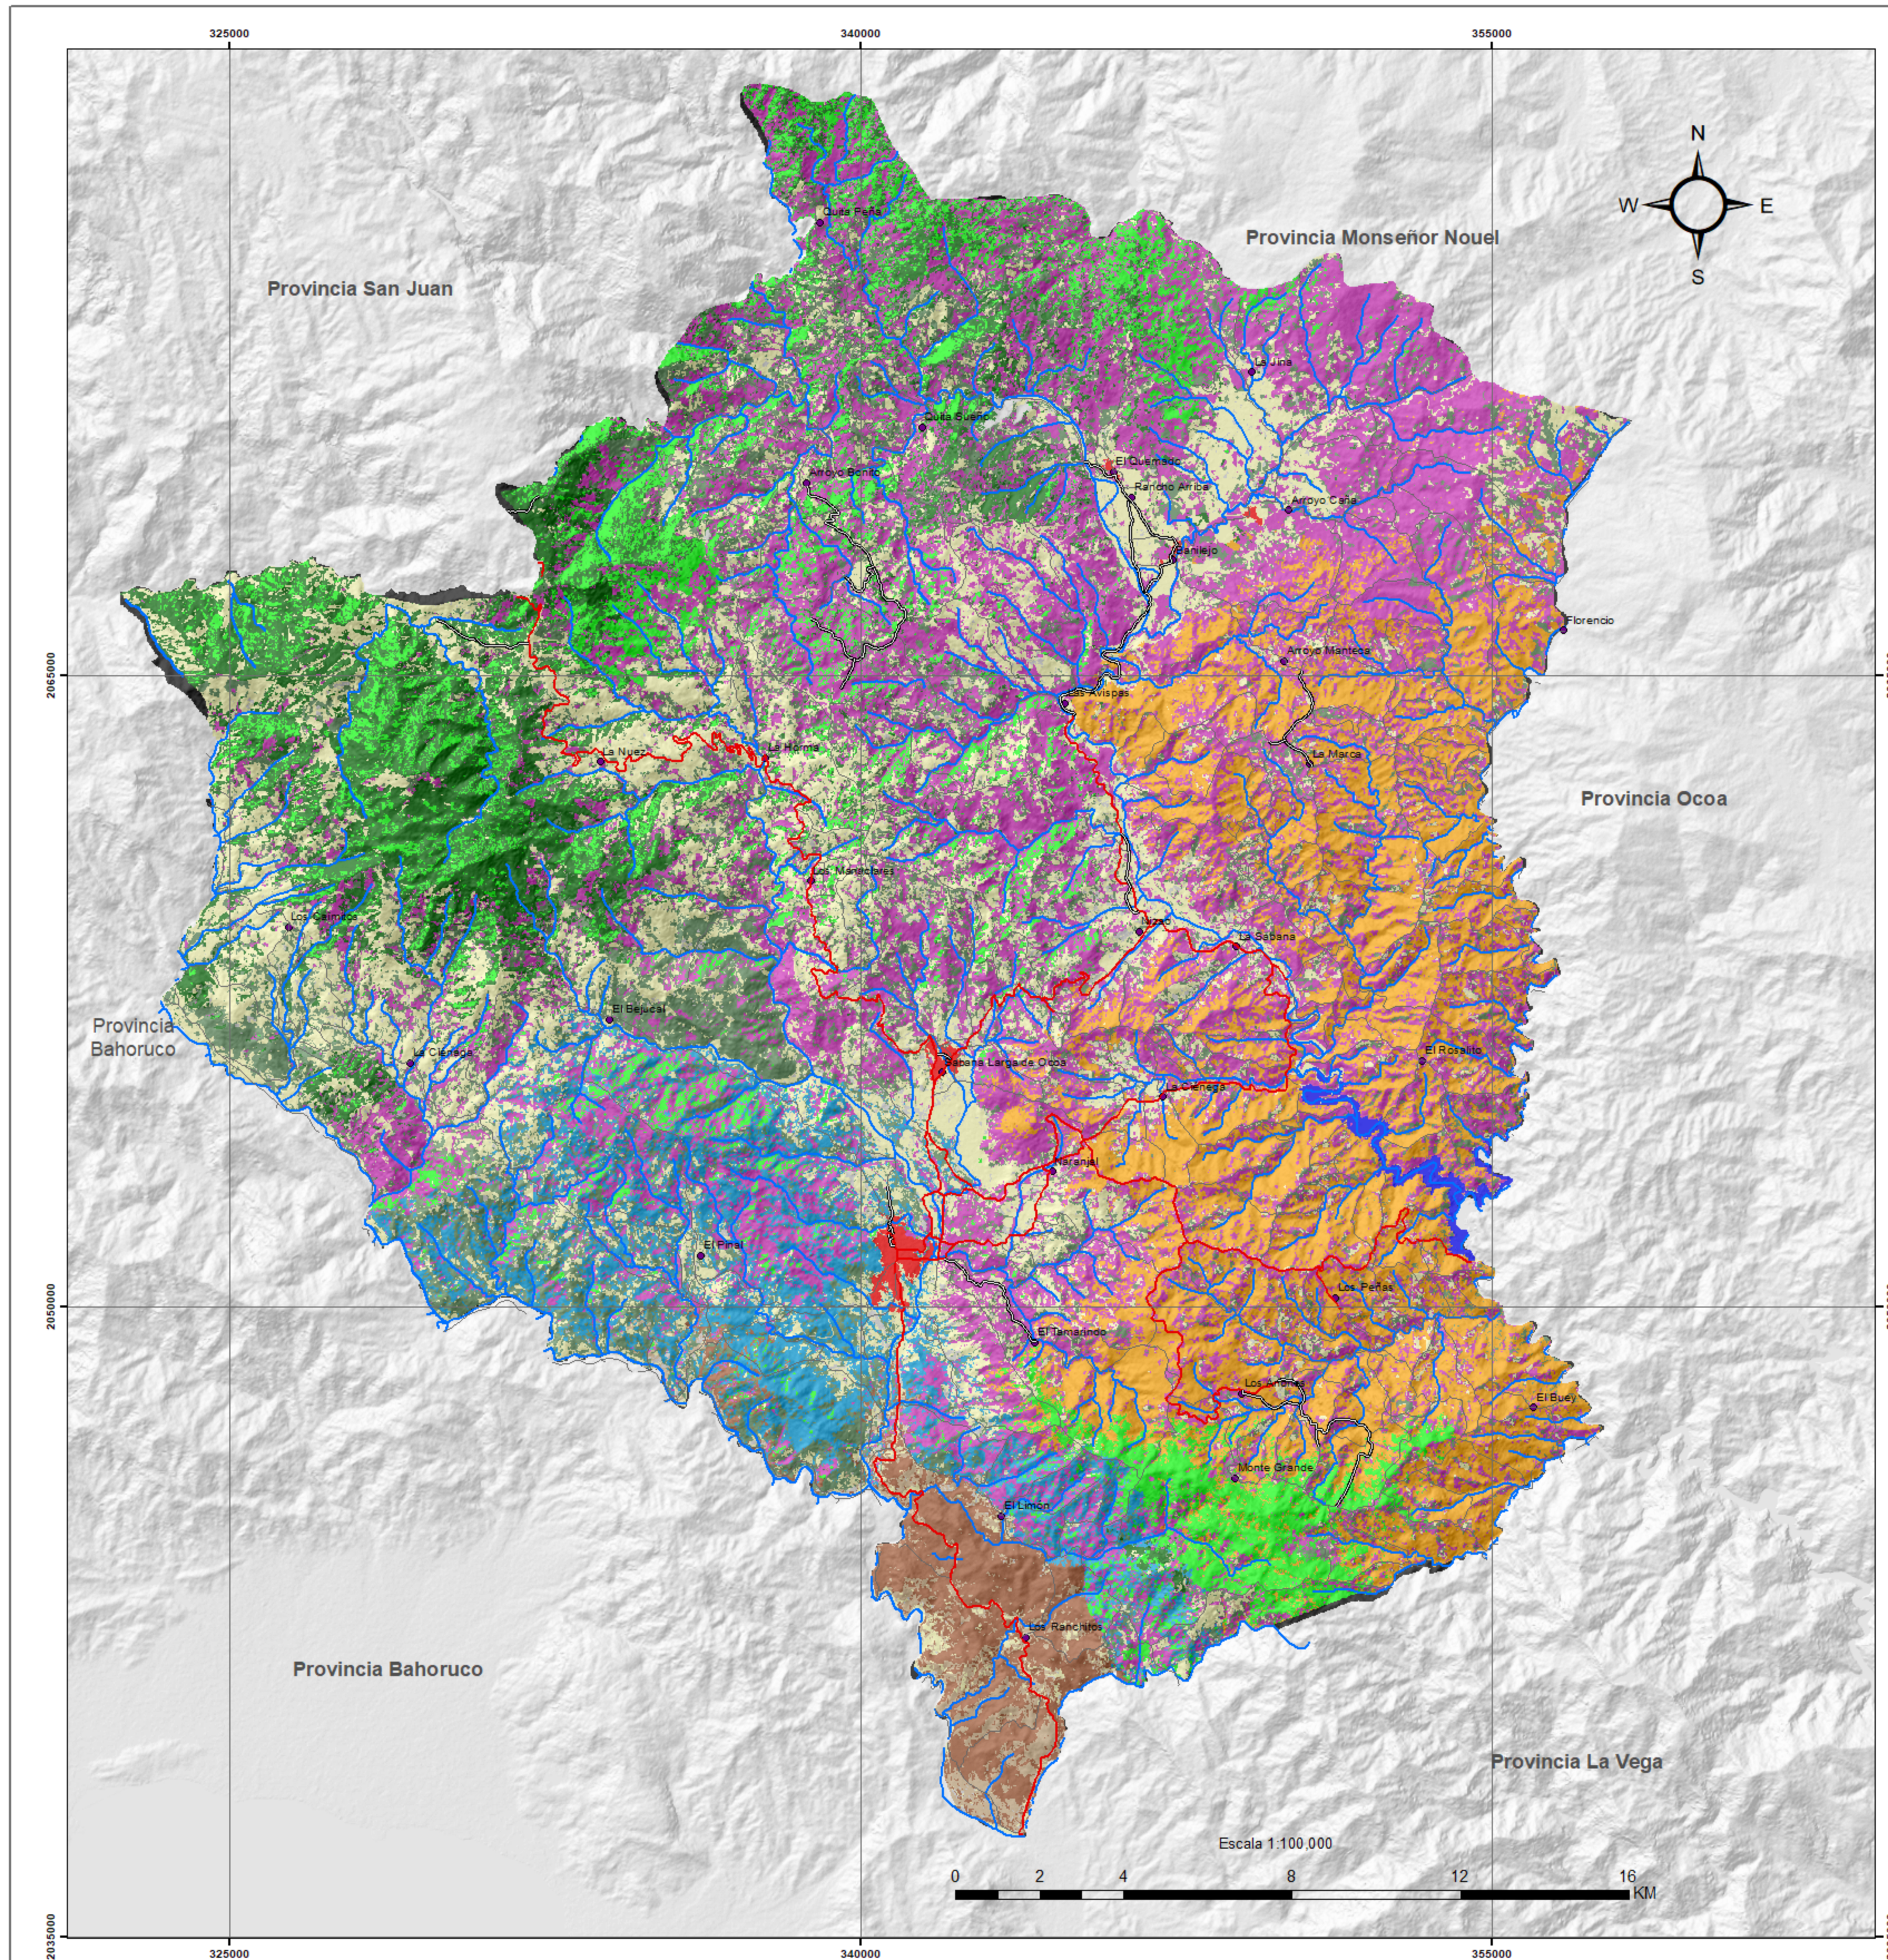

PROVINCIA SAN JOSÉ DE OCOA

USO Y COBERTURA DEL SUELO

MINISTERIO DE MEDIO AMBIENTE
Y RECURSOS NATURALES

Escala: 1:100,000

Leyenda

- Bosque Coniferas
- Bosque Seco
- Bosque Nublado
- Bosque Latifoliado Semi Humedo
- Bosque Latifoliado Humedo
- Matorral Seco
- Matorral Latifoliado
- Café
- Pastos _ Cultivos
- Escasa Vegetacion
- Cuerpo de agua
- Zona Urbana

SIMBOLOGIA

- | | |
|---|---|
| ★ Capital de Provincia | Ríos y Arroyos |
| ◎ Cabecera de Municipio | Carretera Pavimentada Transitable Todo el Año |
| Distrito Municipal | Carretera no Pavimentada Transitable por Todo Tipo de Vehículo |
| ● Sección Municipal | Carretera no Pavimentada Transitable en Tiempo Seco (Vehículo Todo Terreno) |
| | Límite Provincial |

Edición: Noviembre, 2021
Fuente: Imágenes Planet Resolución 5, 2020